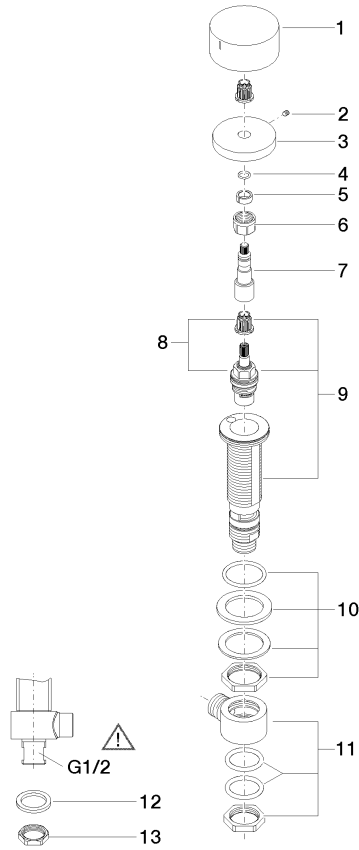

Deck valve clockwise closing cold - Champagne (22kt Gold)

CL.1

20 000 740

- hole diameter 32 mm
- handle Ø 60mm
- without rosette
- with cold marking

Fits: CL.1, CYO

	Champagne (22kt Gold)	20 000 740-47
	Chrome	20 000 740-00
	Brushed Platinum	20 000 740-06
	Platinum	20 000 740-08
	Dark Chrome	20 000 740-19
	Brushed Durabronze (23kt Gold)	20 000 740-28
	Matte Black	20 000 740-33
	Brushed Champagne (22kt Gold)	20 000 740-46
	Brushed Dark Platinum	20 000 740-99

20 000 740

mm [inches]

Flow rate chart

Certificates

WRAS_2103001.

20 000 740

Parts for other finishes can be found here: [Chrome](#)

Spare parts list

No.	Item Number	Name	Quantity used	Delivery time
1	09 20 74 005-47	handle (cold)	1	60
2	90 31 11 007 00 90	pin	1	2
3	09 27 74 003-47	rosette	1	60
4	90 14 10 060 00 90	seal	1	2
5	90 14 15 020 03 90	ring	1	2
6	90 23 30 023 00 90	nut	1	2
7	09 29 06 107-00	spindle	1	10
8	90 90 03 133 00 90	top	1	2
9	04 17 11 058 33 90	side panel	1	2
10	04 23 10 032 78 90	fixing set	1	2
11	04 17 11 023 10 90	distributor	1	2
12	09 30 11 059 90	disc	1	2
13	09 23 10 012 90	nut	1	2